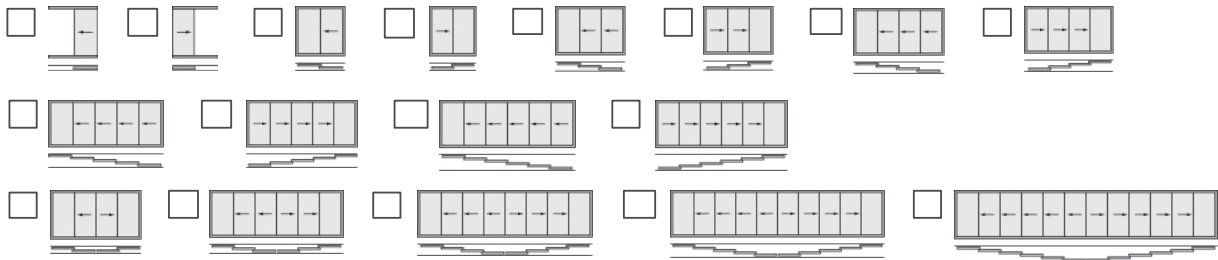

Dimensions:    Largeur: \_\_\_\_\_ (dimensions totales)

Hauteur: \_\_\_\_\_ (encastrement éventuel compris)

Nombre de vantaux:    \_\_\_\_\_ à gauche    \_\_\_\_\_ à droite (maximum de 6 vantaux possible dans la même direction)

Type: (attention: vue par l'intérieur, d'autres répartitions de vantaux possibles)

Rail au sol     avec raccourcissement optimal des âmes de roulement     avec âmes de roulement continues

Profilé de montage (E6-EV1):     sans     avec (possible uniq. avec rail inférieur attaché, haut. incluse profilé de mont.)     en couleur de l'us