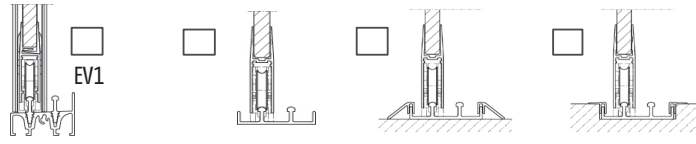

Dimensions:    Largeur: \_\_\_\_\_ (dimensions totales)

Hauteur: \_\_\_\_\_ (encastrement éventuel compris)

Nombre de vantaux:    \_\_\_\_\_ à gauche    \_\_\_\_\_ à droite (maximum de 6 vantaux possible dans la même direction)

Type: (attention: vue par l'intérieur, d'autres répartitions de vantaux possibles)

Rail au sol     avec raccourcissement optimal des âmes de roulement     avec âmes de roulement continues

Profilé de montage (E6-EV1):     sans     avec (possible uniq. avec rail inférieur attaché, haut. incluse profilé de mont.)     en couleur de l'us

Prolongement du rail:

type:

à droite    longueur L = \_\_\_\_\_ mm  
 à gauche    longueur L = \_\_\_\_\_ mm

Emploi à l'extérieur (2-6 voies)

Emploi à l'intérieur (1-5 voies)

Raccord latéral:     sans     cadre vertical     joints brosse au vantail